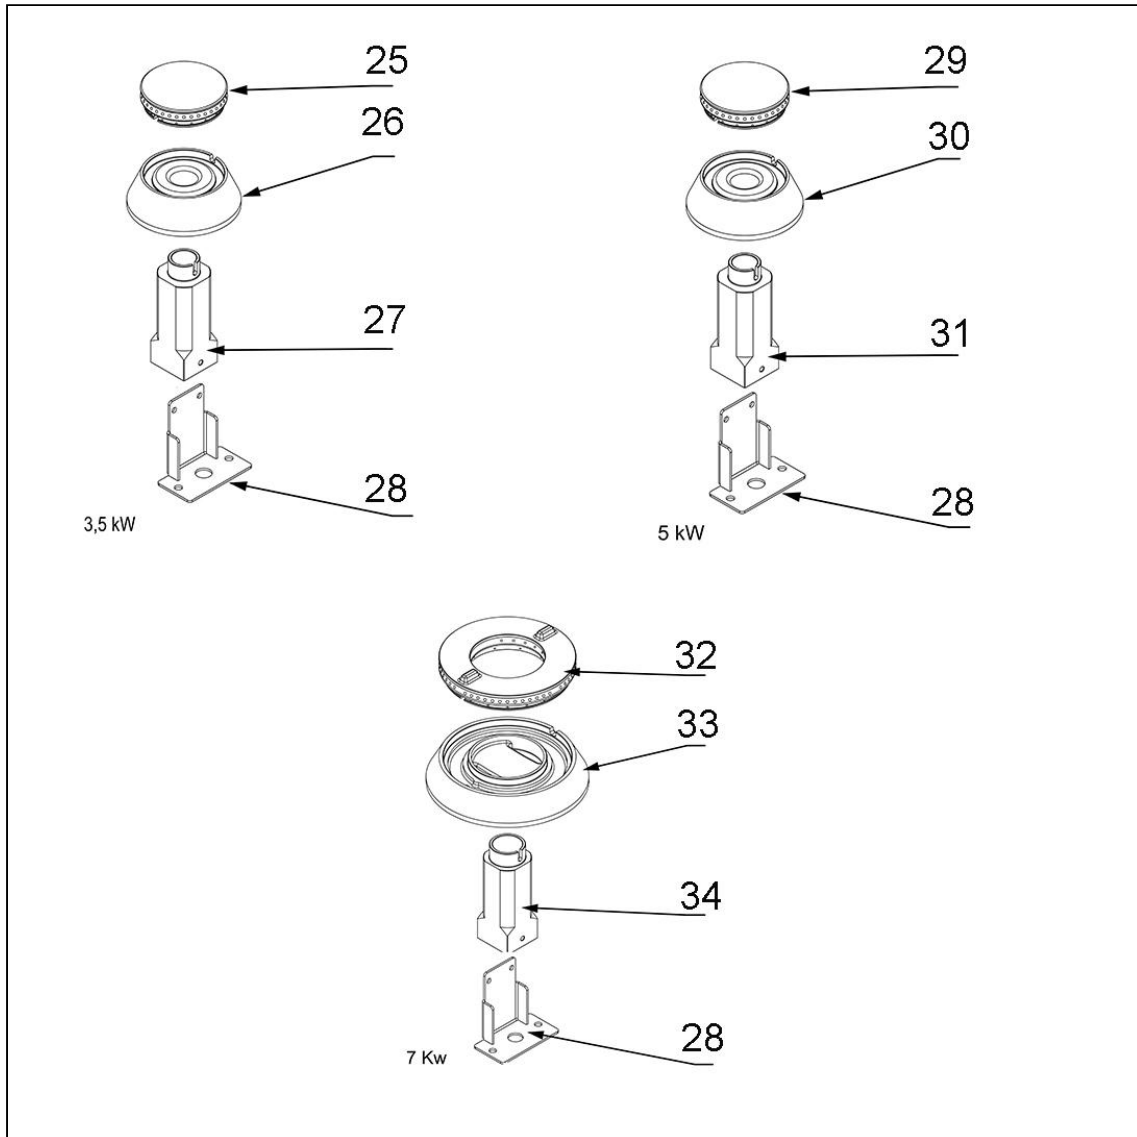

kuchnia gazowa, 2-palnikowa, nastawna, 10.5 kW, G30

Kod katalogowy: 9705230

Nr części (V nr rys.-nr części z rysunku)	Nazwa	Kod
V9705230-01	Błat	C011157
V9705230-02	Panel przedni	C011158
V9705230-03	Kolektor	C011159
V9705230-04	Misa	C011160
V9705230-05	Ruszt	C009045
V9705230-06	Stopka	C010548
V9705230-07	Pokr. tło	C011161
V9705230-08	Ośłona dolna	
V9705230-09	Korpus	
V9705230-10	Zawór	C008801
V9705230-11	Rura miedziana fi10x1	
V9705230-12	Rura miedziana fi6x1	
V9705230-13	Termopara_600	C008081
V9705230-14	Palnik pilota	C008078
V9705230-15	Kolano	C009080
V9705230-16	Dysza palnika 3.5 kW PB_0.9	C007535
V9705230-17	Dysza palnika 3.5 kW GZ_1.35	C007108
V9705230-18	Palnik 3.5kW	C010605
V9705230-19	Rura miedziana fi6x1	
V9705230-20	Rura miedziana fi10x1	
V9705230-21	Dysza palnika pilota GZ_0.41	C010906
V9705230-22	Dysza palnika 7 kW GZ 2.0	C007720
V9705230-23	Dysza palnika 7kW PB 1.2	C007537
V9705230-24	Palnik 7kW	C002407
V9705230-25	Korona palnika 3.5kW	C009051
V9705230-26	Korpus palnika 3.5kW	C009052
V9705230-27	Inektor 3.5kW	C009092
V9705230-28	Wspornik podstawy dyszy	C009079
V9705230-29	Nie dotyczy tego modelu produktu	
V9705230-30	Nie dotyczy tego modelu produktu	
V9705230-31	Nie dotyczy tego modelu produktu	
V9705230-32	Korona palnika 7kW	C009040
V9705230-33	Korpus palnika 7kW	C009027
V9705230-34	Inektor 7kW	C009168