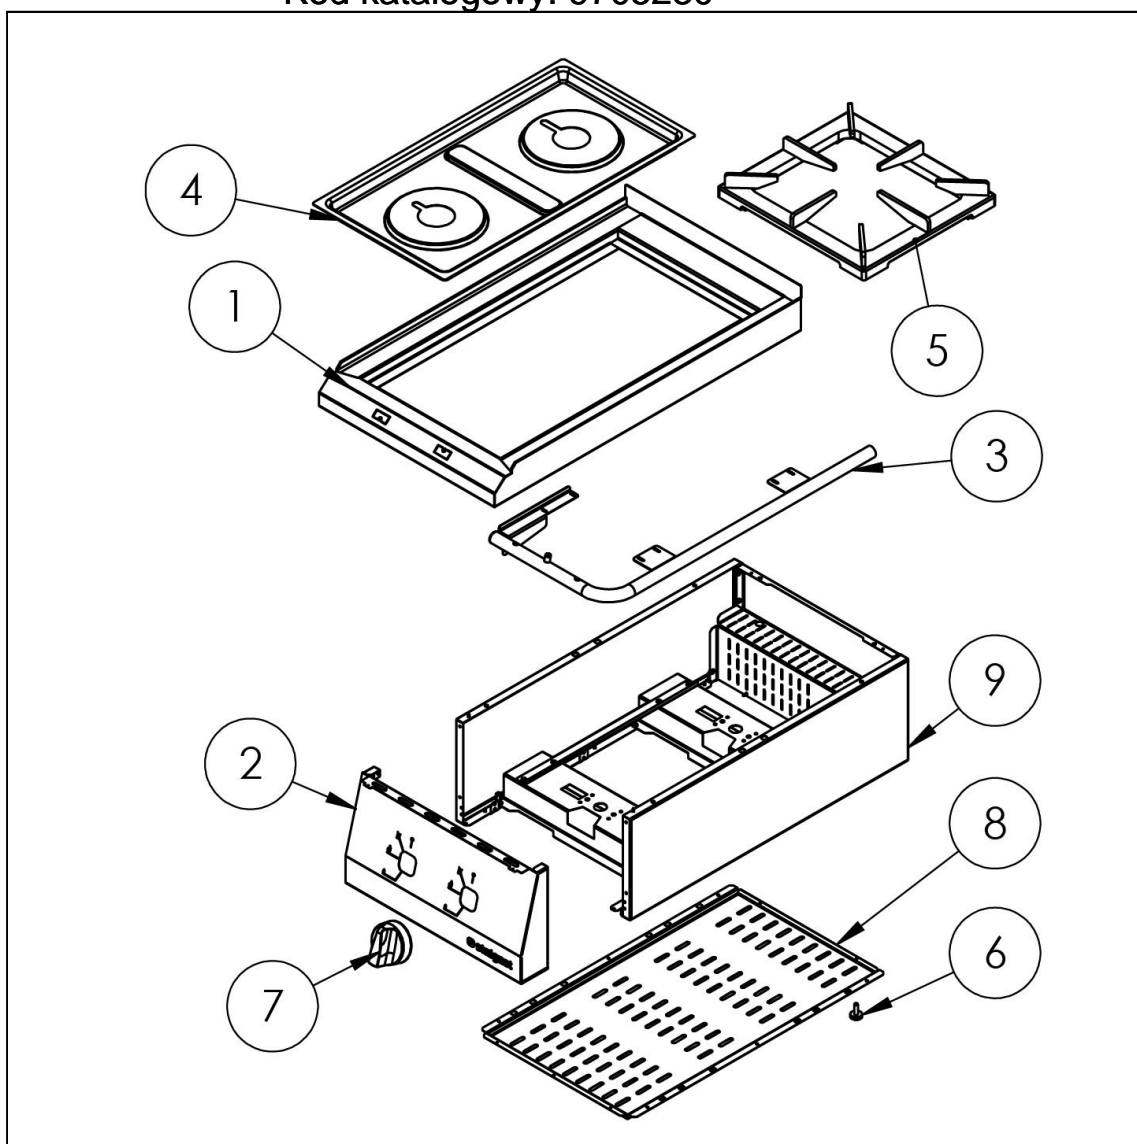

kuchnia gazowa, 2-palnikowa, nastawna, 10.5 kW, G30

Kod katalogowy: 9705230

Nr części (V nr rys.-nr części z rysunku)	Nazwa	Kod
V9705230-01	Błat	C011157
V9705230-02	Panel przedni	C011158
V9705230-03	Kolektor	C011159
V9705230-04	Misa	C011160
V9705230-05	Ruszt	C009045
V9705230-06	Stopka	C010548
V9705230-07	Pokr. tło	C011161
V9705230-08	Ośłona dolna	
V9705230-09	Korpus	
V9705230-10	Zawór	C008801
V9705230-11	Rura miedziana fi10x1	
V9705230-12	Rura miedziana fi6x1	
V9705230-13	Termopara_600	C008081
V9705230-14	Palnik pilota	C008078
V9705230-15	Kolano	C009080
V9705230-16	Dysza palnika 3.5 kW PB_0.9	C007535
V9705230-17	Dysza palnika 3.5 kW GZ_1.35	C007108
V9705230-18	Palnik 3.5kW	C010605
V9705230-19	Rura miedziana fi6x1	
V9705230-20	Rura miedziana fi10x1	
V9705230-21	Dysza palnika pilota GZ_0.41	C010906
V9705230-22	Dysza palnika 7 kW GZ 2.0	C007720
V9705230-23	Dysza palnika 7kW PB 1.2	C007537
V9705230-24	Palnik 7kW	C002407
V9705230-25	Korona palnika 3.5kW	C009051
V9705230-26	Korpus palnika 3.5kW	C009052
V9705230-27	Inektor 3.5kW	C009092
V9705230-28	Wspornik podstawy dyszy	C009079
V9705230-29	Nie dotyczy tego modelu produktu	
V9705230-30	Nie dotyczy tego modelu produktu	
V9705230-31	Nie dotyczy tego modelu produktu	
V9705230-32	Korona palnika 7kW	C009040
V9705230-33	Korpus palnika 7kW	C009027
V9705230-34	Inektor 7kW	C009168